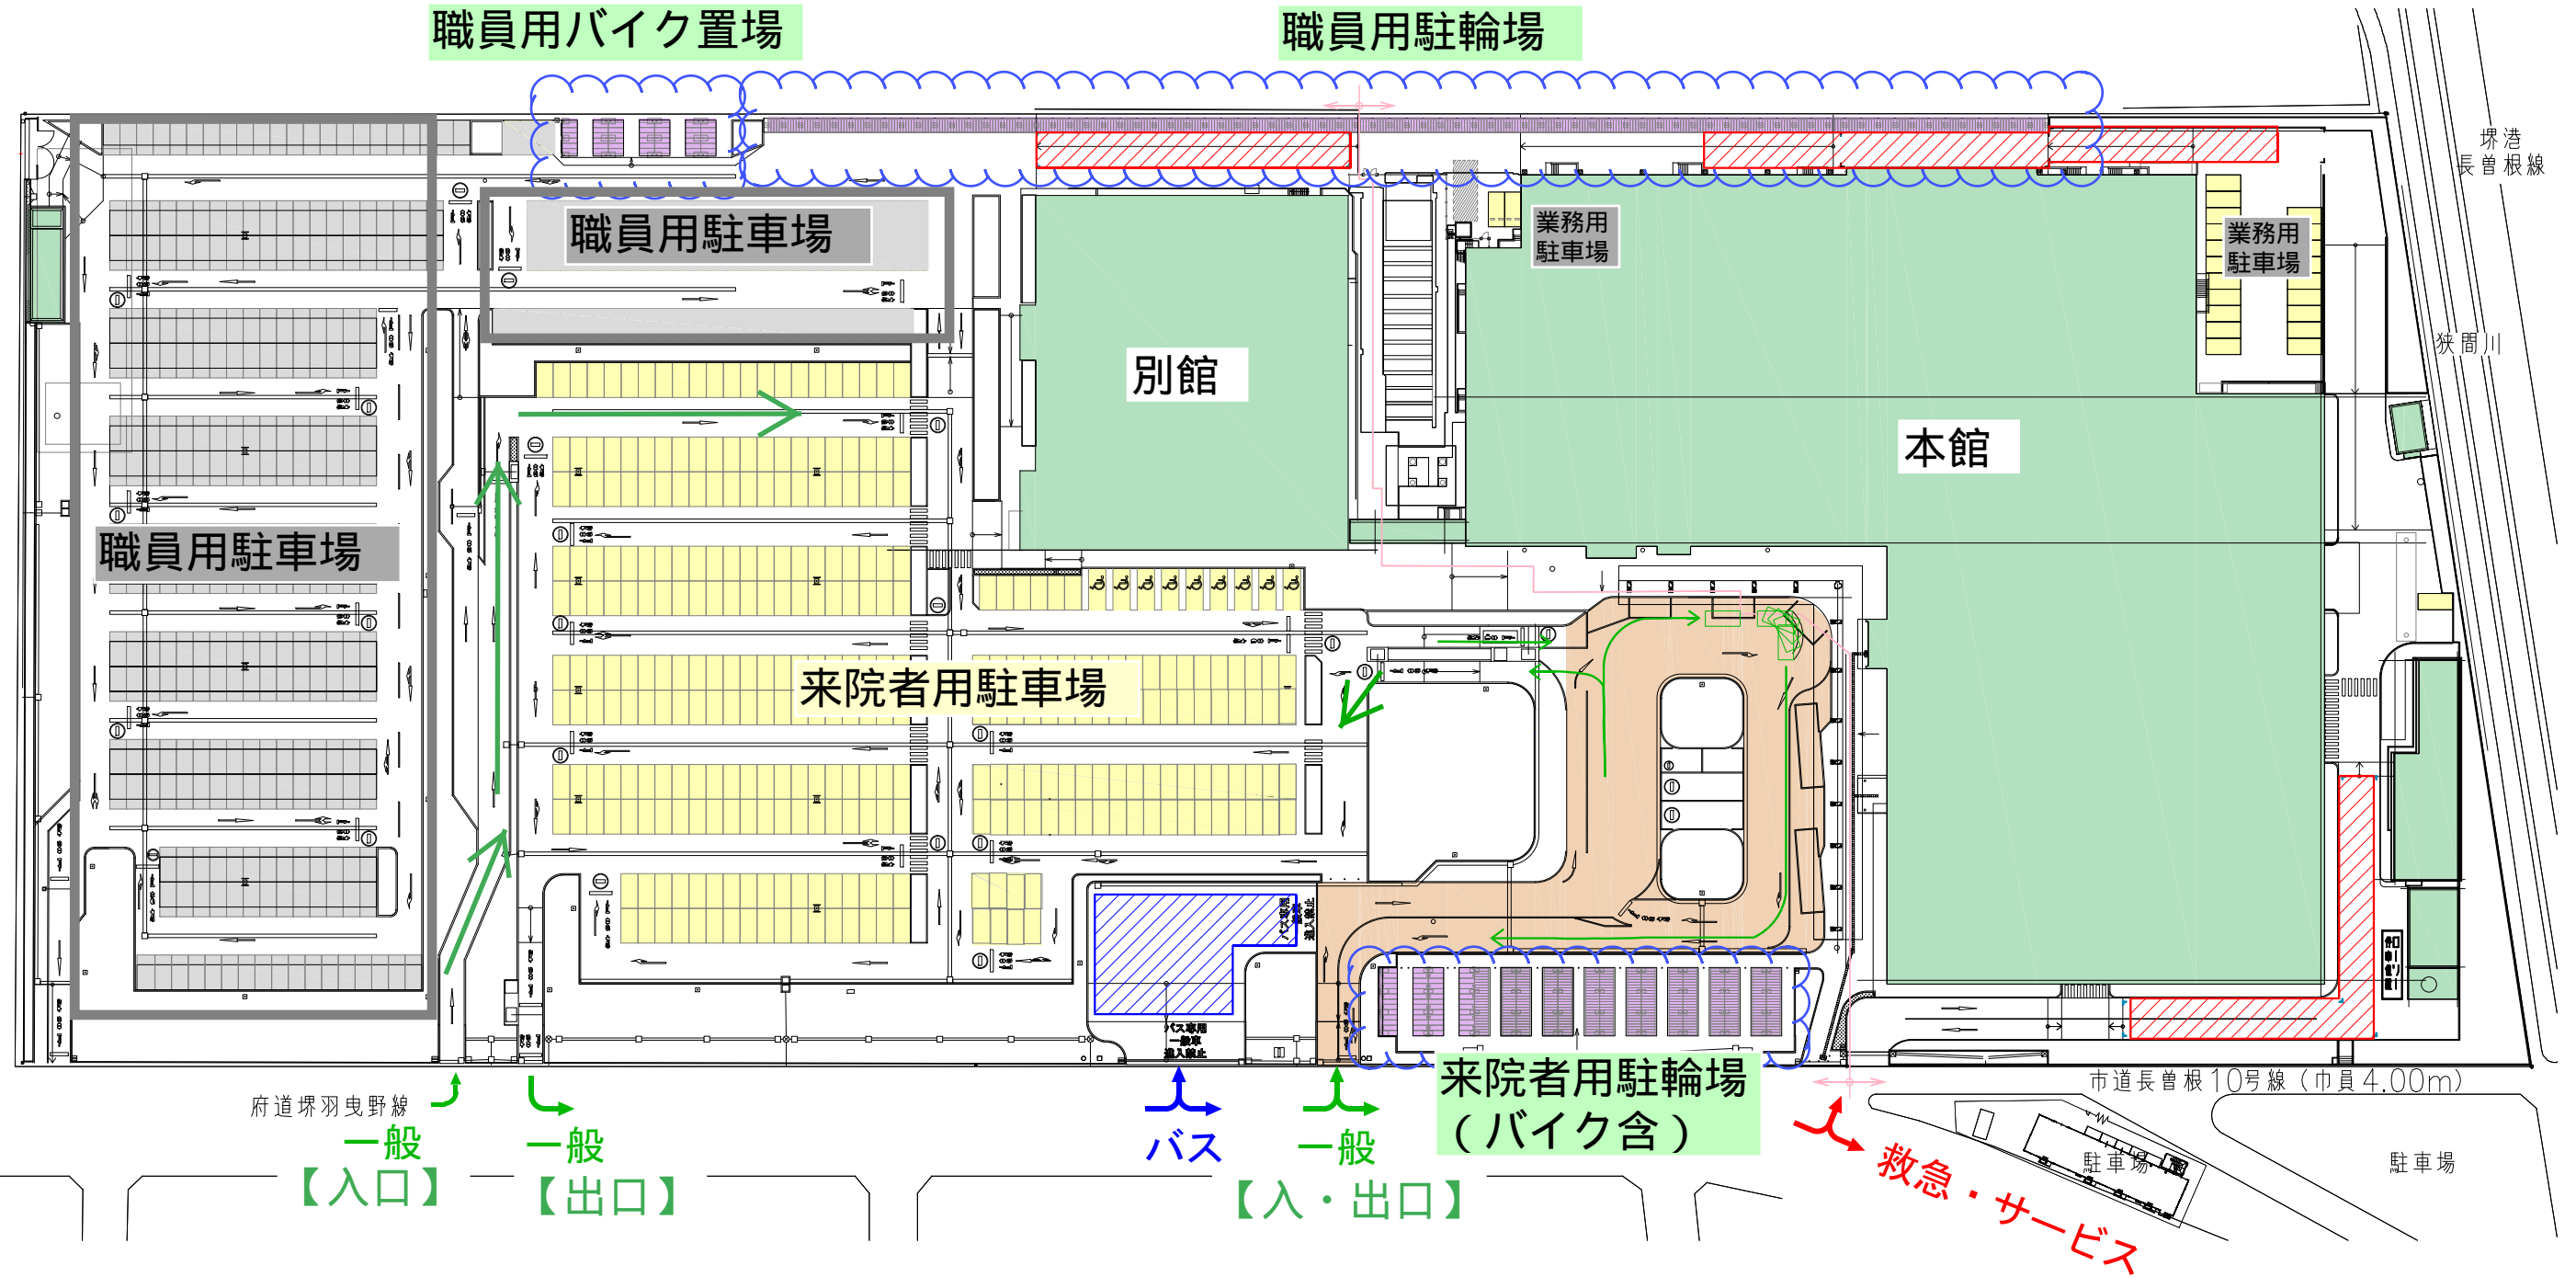

職員用バイク置場

職員用駐輪場

府道堺羽曳野線

一般

【入口】

一般

【出口】

バス

一般

【入・出口】

来院者用駐輪場  
(バイク含)

市道長曾根10号線 (巾員4.00m)

救急・サービス

堺港線

狭間川

駐車場